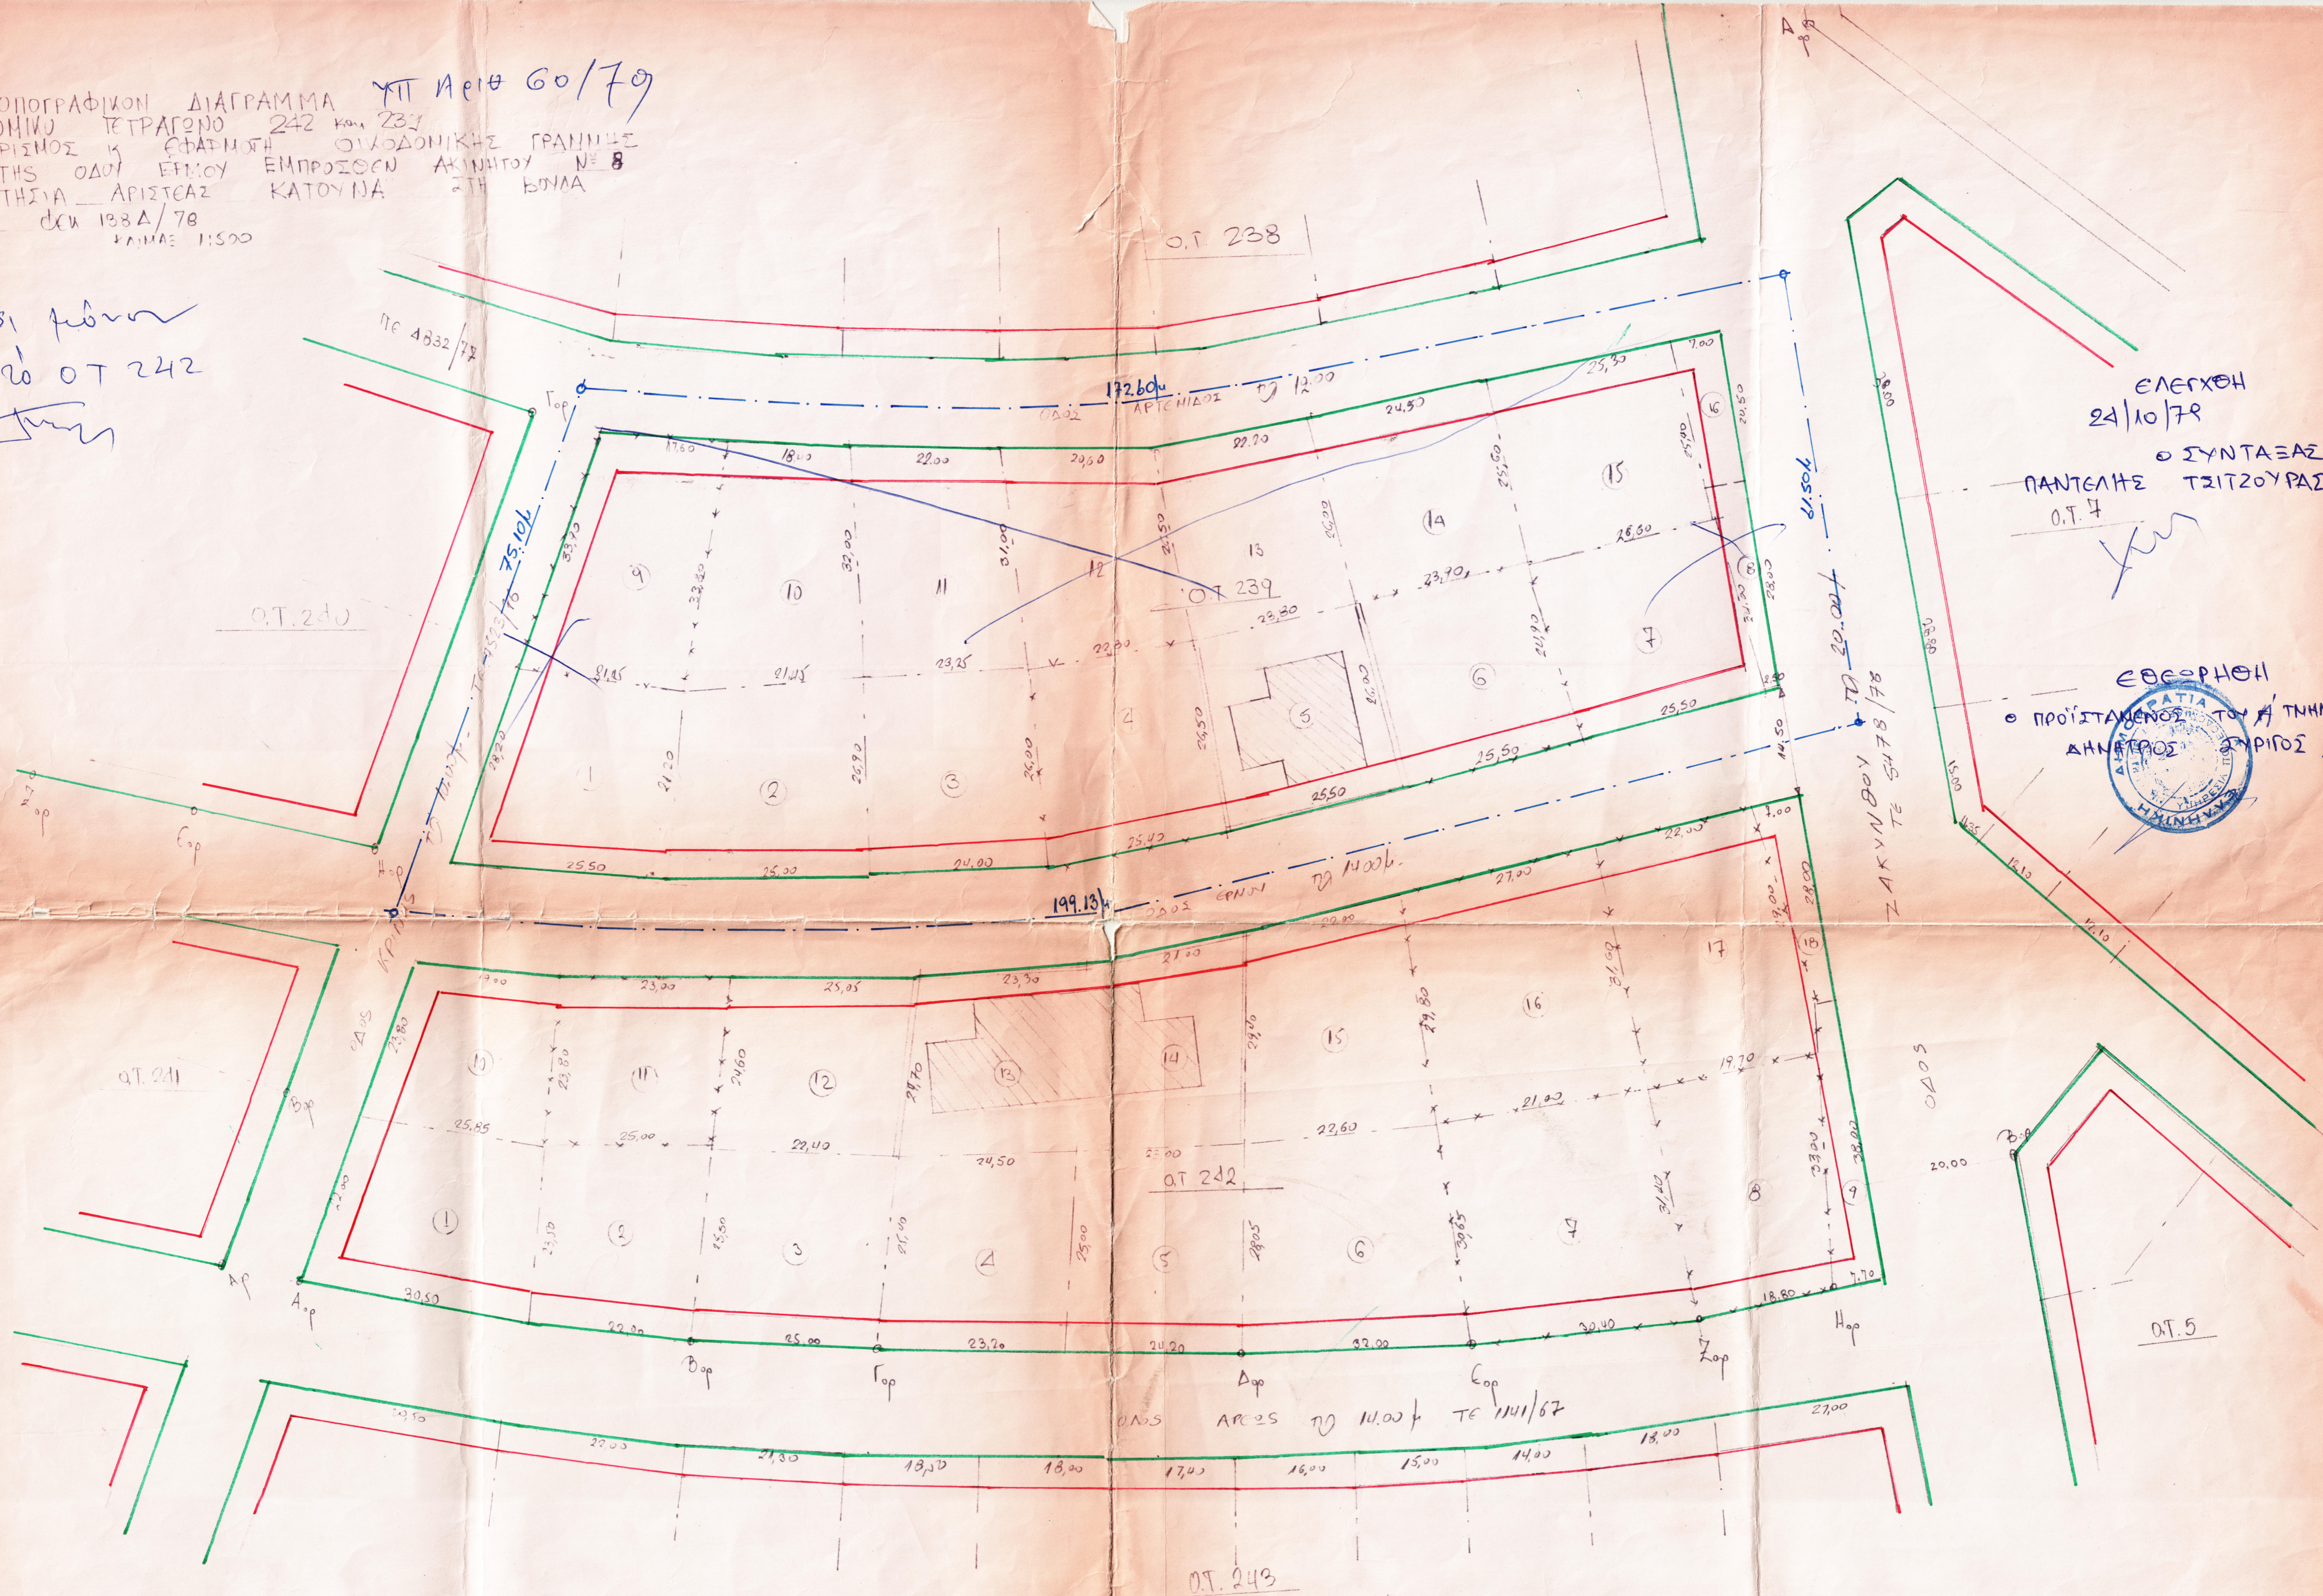

ΤΟΠΟΓΡΑΦΙΚΟΝ ΔΙΑΓΡΑΜΜΑ
 ΣΥΜΒΟΛΗ ΤΕΤΡΑΓΩΝΟ 242 και 237
 ΚΑΘΟΡΙΣΜΟΣ ΚΑΙ ΣΦΑΤΗΡΑ ΟΙΚΟΔΟΜΙΚΗΣ ΓΡΑΜΜΗΣ
 ΕΠΙ ΤΗΣ ΟΔΟΥ ΕΥΡΟΥ ΕΜΠΡΟΣΘΙΟΥ ΑΚΙΝΗΤΟΥ Ν° 8
 ΙΔΙΟΚΤΗΣΙΑ ΑΡΙΣΤΕΑΣ ΚΑΤΟΥΝΑ 274 ΒΟΥΛΑ
 ΔΣΚ 188Δ/78
 ΚΑΙΜΑΕ 1:500

ΟΙΚΟΣΙ ΡΩΝ
 ΔΙΕ ΤΩ ΟΤ 242

ΕΛΕΓΧΟΝ
 24/10/79
 Ο ΣΥΝΤΑΞΑΣ
 ΠΑΝΤΕΛΗΣ ΤΖΙΤΖΟΥΡΑΣ
 Ο.Τ. 4

ΕΒΕΡΦΟΝ
 Ο ΠΡΟΪΣΤΑΜΕΝΟΣ ΤΟΥ Α' ΤΗΜΑΤΟΣ
 ΔΗΜΑΡΧΟΣ ΣΥΡΙΔΙΣ

ΑΡΧΙΤΕΚΤΟΝΙΚΟΣ
 ΚΩΝΣΤΑΝΤΙΝΟΣ ΠΑΠΑΝΙΚΟΛΑΟΥ
 ΔΙΠΛΩΜΑΤΟΥΧΟΣ ΕΜ.Π. - ΜΕΛΟΣ Τ.Ε.Ε.
 Α. ΔΗΜΟΚΡΑΤΙΑΣ 17 - ΤΗΛ. 4820434
 Α.Μ. Υ.Π.Π. Π/791
 Υ.Π.Δ.Α. 2570
 Υ.Π.Δ.Α. 2209 ΚΕΡΑΤΣΙΝΙ